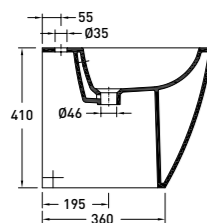

CERAMIC WARRANTY 20 years
20 anos de garantia para artigos em Cerâmica
20 years warranty for ceramics
20 años de garantía de la cerámica
20 ans de garantie de la céramique

60cm
Comprimento da bacia (60 cm)
WC length (60 cm)
Inodoro con longitud (60 cm)
WC longueur (60 cm)

60cm
Bacia com dupla descarga (3Lts / 5Lts)
Wc dual flush (3Lts / 5Lts)
Doble descarga (3Lts / 5Lts)
Wc double décharge (3Lts / 5Lts)

Soft-close
Tampo soft-close
Soft-close toilet seat
Tapa soft-close
Abattant soft-close

A+
Certificação hídrica do autoclismo A+
Hydric certification toilet A+
Certificación hídrica A+
Certification hydrique A+