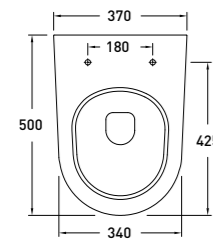

41401002 . TWO
bidê . bidet . bidé . bidet