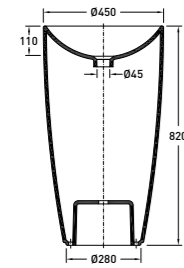

79910002 . KOBE
lavatório . washbasin . lavabo . lavabo

TWO
41051002 .
bacia . wc . inodoro . cuvette
41182002 .
tanque . cistern . cisterna . réservoir