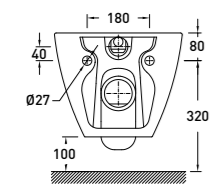

60cm
Comprimento da bacia (60 cm)
WC length (60 cm)
Inodoro con longitud (60 cm)
WC longueur (60 cm)

60cm
Bacia com dupla descarga (3Lts / 5Lts)
Wc dual flush (3Lts / 5Lts)
Doble descarga (3Lts / 5Lts)
Wc double décharge (3Lts / 5Lts)

compacta . close coupled . compacta . compact

Life in its most intimate expression.

79910002 . KOBE
lavatório . washbasin . lavabo . lavabo

41001002 . TWO
bacia . wc . inodoro . cuvette

41401002 . TWO
bidê . bidet . bidé . bidet