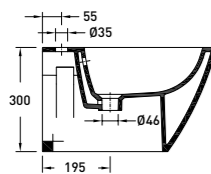

CERAMIC WARRANTY 20 years
20 anos de garantia para artigos em Cerâmica
20 years warranty for ceramics
20 años de garantía de la cerámica
20 ans de garantie de la céramique