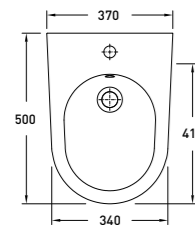

CERAMIC WARRANTY 20 years
20 anos de garantia para artigos em Cerâmica
20 years warranty for ceramics
20 años de garantía de la cerámica
20 ans de garantie de la céramique