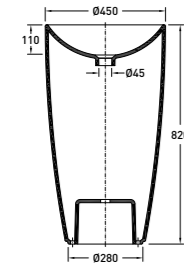

79910002 . KOBE
lavatório . washbasin . lavabo . lavabo

41001002 . TWO
bacia . wc . inodoro . cuvette