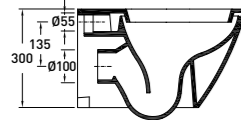

60cm
Comprimento da bacia (60 cm)
WC length (60 cm)
Inodoro con longitud (60 cm)
WC longueur (60 cm)

60cm
Bacia com dupla descarga (3Lts / 5Lts)
Wc dual flush (3Lts / 5Lts)
Doble descarga (3Lts / 5Lts)
Wc double décharge (3Lts / 5Lts)

compacta . close coupled . compacta . compact

Life in its most intimate expression.

79910002 . KOBE
lavatório . washbasin . lavabo . lavabo

41001002 . TWO
bacia . wc . inodoro . cuvette

41401002 . TWO
bidê . bidet . bidé . bidet