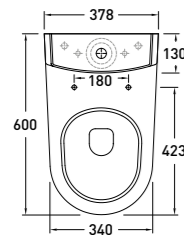

79910002 . KOBE
lavatório . washbasin . lavabo . lavabo

TWO
41051002 .
bacia . wc . inodoro . cuvette
41182002 .
tanque . cistern . cisterna . réservoir

41411002 . TWO
bidé . bidet . bidé . bidet

CERAMIC WARRANTY 20 years
20 anos de garantia para artigos em Cerâmica
20 years warranty for ceramics
20 años de garantía de la cerámica
20 ans de garantie de la céramique

60cm
Comprimento da bacia (60 cm)
WC length (60 cm)
Inodoro con longitud (60 cm)
WC longueur (60 cm)

60cm
Bacia com dupla descarga (3Lts / 5Lts)
Wc dual flush (3Lts / 5Lts)
Doble descarga (3Lts / 5Lts)
Wc double décharge (3Lts / 5Lts)