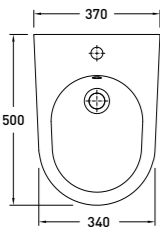

CERAMIC WARRANTY 20 years
20 anos de garantia para artigos em Cerâmica
20 years warranty for ceramics
20 años de garantía de la cerámica
20 ans de garantie de la céramique

60cm
Comprimento da bacia (60 cm)
WC length (60 cm)
Inodoro con longitud (60 cm)
WC longueur (60 cm)

60cm
Bacia com dupla descarga (3Lts / 5Lts)
Wc dual flush (3Lts / 5Lts)
Doble descarga (3Lts / 5Lts)
Wc double décharge (3Lts / 5Lts)

Soft-close
Tampo soft-close
Soft-close toilet seat
Tapa soft-close
Abattant soft-close

A+
Certificação hídrica do autoclismo A+
Hydric certification toilet A+
Certificación hídrica A+
Certification hydrique A+