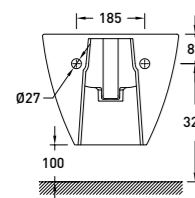

CERAMIC WARRANTY 20 years
20 anos de garantia para artigos em Cerâmica
20 years warranty for ceramics
20 años de garantía de la cerámica
20 ans de garantie de la céramique