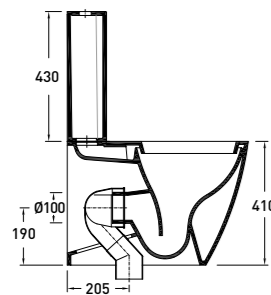

79910002 . KOBE
lavatório . washbasin . lavabo . lavabo

TWO
41051002 .
bacia . wc . inodoro . cuvette
41182002 .
tanque . cistern . cisterna . réservoir

41411002 . TWO
bidé . bidet . bidé . bidet

CERAMIC WARRANTY 20 years
20 anos de garantia para artigos em Cerâmica
20 years warranty for ceramics
20 años de garantía de la cerámica
20 ans de garantie de la céramique

60cm
Comprimento da bacia (60 cm)
WC length (60 cm)
Inodoro con longitud (60 cm)
WC longueur (60 cm)

60cm
Bacia com dupla descarga (3Lts / 5Lts)
Wc dual flush (3Lts / 5Lts)
Doble descarga (3Lts / 5Lts)
Wc double décharge (3Lts / 5Lts)