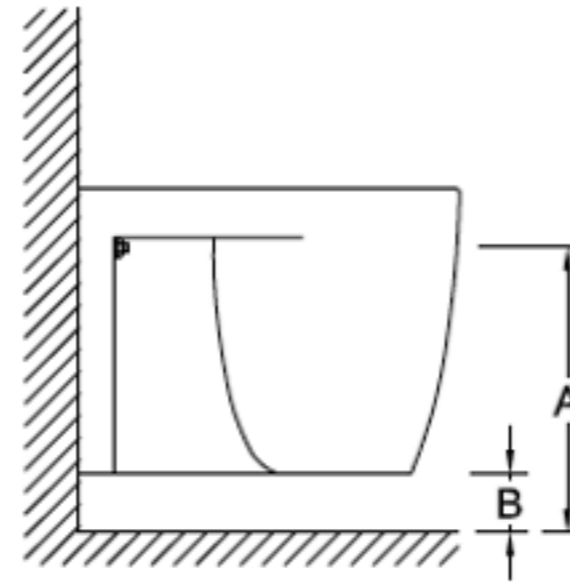

Lavatório | Washbasin | Lavabo | Lavabo

REF 55034181

Bacia | Wc | Inodoro | Cuvette

MEDIDAS DE INSTALAÇÃO ACONSELHADAS

	A	B
JUNIOR	290	60

Nota: Esta Sanita pode ser instalada "Suspensa" **sem estrutura** conforme as medidas aconselhadas