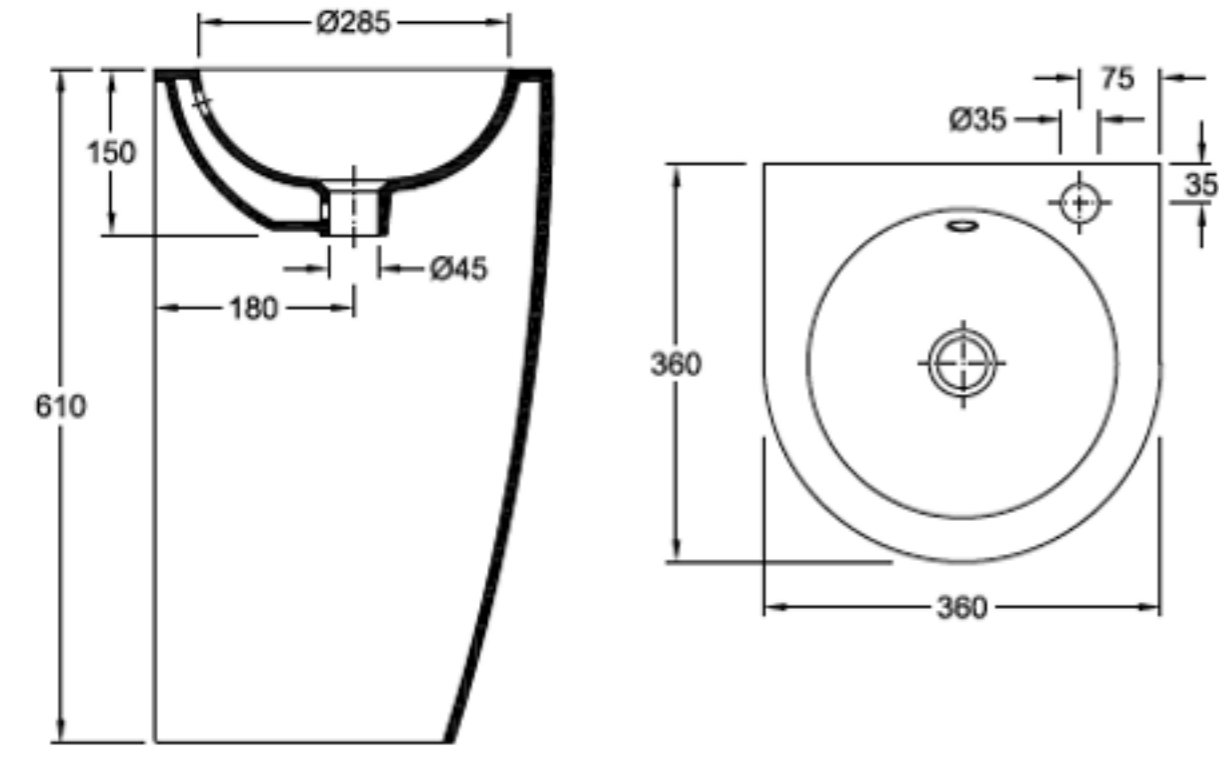

Lavatório | Washbasin | Lavabo | Lavabo

REF 55034181

Bacia | Wc | Inodoro | Cuvette

MEDIDAS DE INSTALAÇÃO ACONSELHADAS

	A	B
JUNIOR	290	60

Nota: Esta Sanita pode ser instalada "Suspensa" **sem estrutura** conforme as medidas aconselhadas