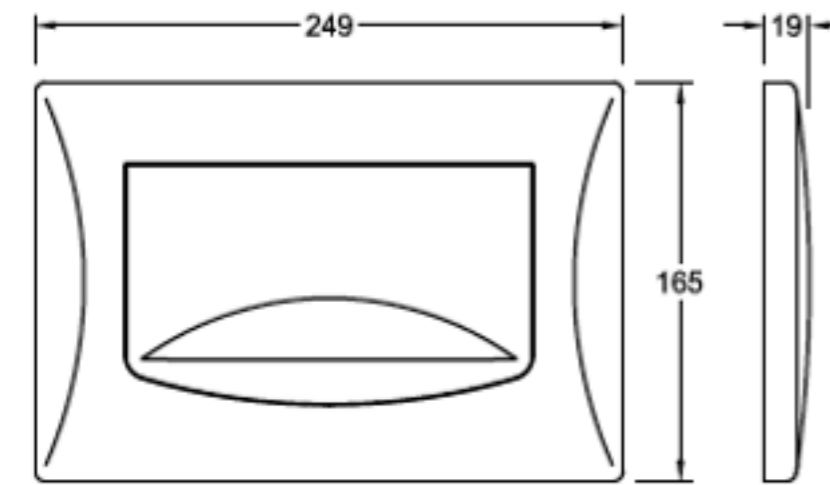

Lavatório | Washbasin | Lavabo | Lavabo

REF 55034181

Bacia | Wc | Inodoro | Cuvette

MEDIDAS DE INSTALAÇÃO ACONSELHADAS

	A	B
JUNIOR	290	60

Nota: Esta Sanita pode ser instalada "Suspensa" **sem estrutura** conforme as medidas aconselhadas