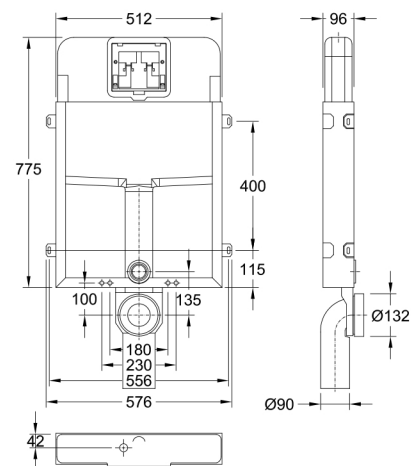

Structures for Wall Hung Toilets | Estruturas para Inodoros Suspendidos

Bâtis Chasses | Estruturas para Sanitário Suspenso

Ref 55036201

Ref 55036201

Ref 55037094

Ref 55037074

Ref 55046001

MEDIDAS DE INSTALAÇÃO ACONSELHADAS		
	A	B
EGG	315	80
ONE	350	105
LIGHT	310	175
NAUTILUS	350	105
DURIUS	350	140
OPUS	350	140
EUROPA	355	135