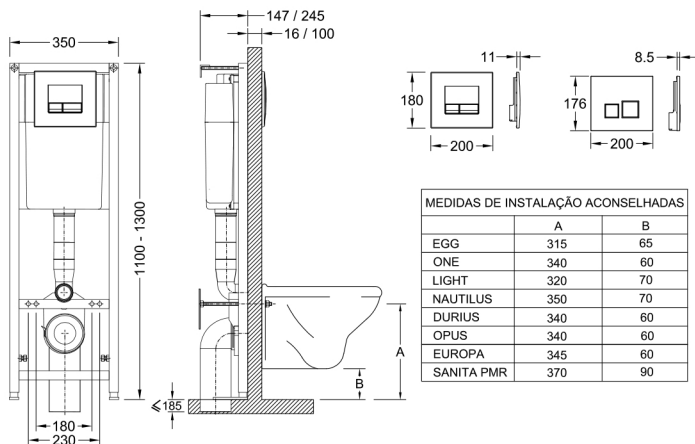

Structures for Wall Hung Toilets | Estruturas para Inodoros Suspendidos

Bâtis Chasses | Estruturas para Sanitário Suspenso

Ref 55036201

Ref 55036201

Ref 55037094

Ref 55037074

Ref 55046001

MEDIDAS DE INSTALAÇÃO ACONSELHADAS		
	A	B
EGG	315	80
ONE	350	105
LIGHT	310	175
NAUTILUS	350	105
DURIUS	350	140
OPUS	350	140
EUROPA	355	135