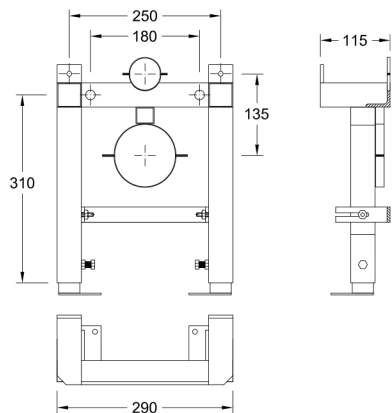

Structures for Wall Hung Toilets | Estruturas para Inodoros Suspendidos

Bâtis Chasses | Estruturas para Sanitário Suspenso

Ref 55036201

Ref 55036201

Ref 55037094

Ref 55037074

Ref 55046001

MEDIDAS DE INSTALAÇÃO ACONSELHADAS		
	A	B
EGG	315	80
ONE	350	105
LIGHT	310	175
NAUTILUS	350	105
DURIUS	350	140
OPUS	350	140
EUROPA	355	135