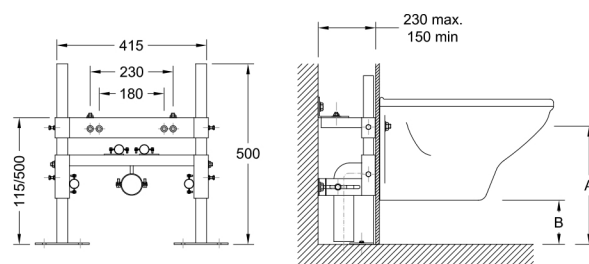

Structures for Wall Hung Toilets | Estruturas para Inodoros Suspendidos

Bâtis Chasses | Estruturas para Sanitário Suspenso

Ref 55036201

Ref 55036201

Ref 55037094

Ref 55037074

Ref 55046001

MEDIDAS DE INSTALAÇÃO ACONSELHADAS		
	A	B
EGG	315	80
ONE	350	105
LIGHT	310	175
NAUTILUS	350	105
DURIUS	350	140
OPUS	350	140
EUROPA	355	135