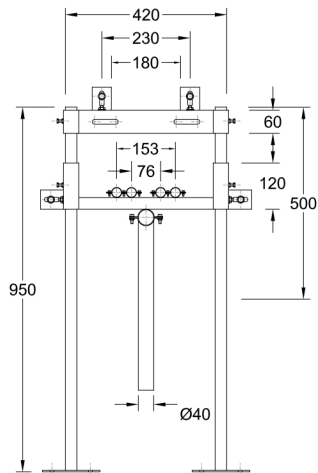

Structures for Wall Hung Toilets | Estruturas para Inodoros Suspendidos

Bâtis Chasses | Estruturas para Sanitário Suspenso

Ref 55036201

Ref 55036201

Ref 55037094

Ref 55037074

Ref 55046001

MEDIDAS DE INSTALAÇÃO ACONSELHADAS		
	A	B
EGG	315	80
ONE	350	105
LIGHT	310	175
NAUTILUS	350	105
DURIUS	350	140
OPUS	350	140
EUROPA	355	135